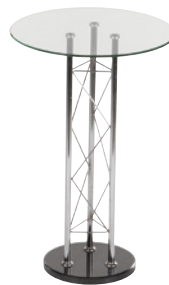

Chardonnay Bar Table
Clear Glass/Chrome
31"Round x 42"H